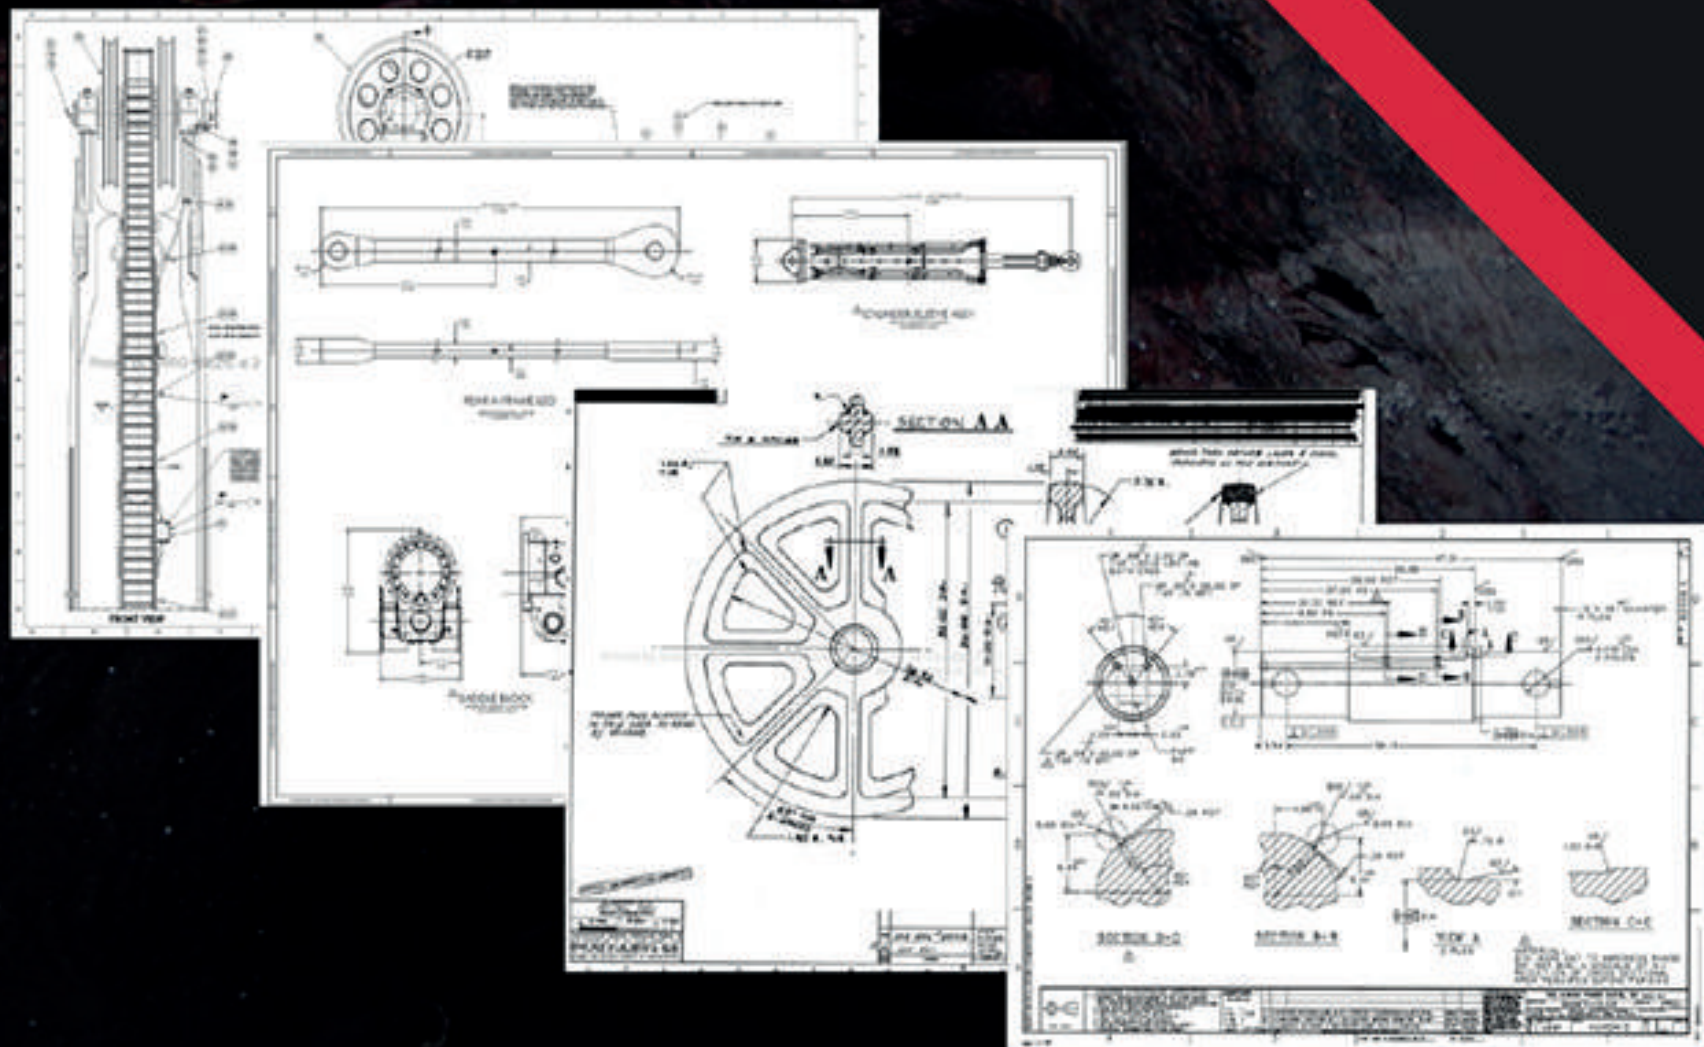

SERVICIOS de Diseño & Ingeniería de acuerdo a sus operaciones